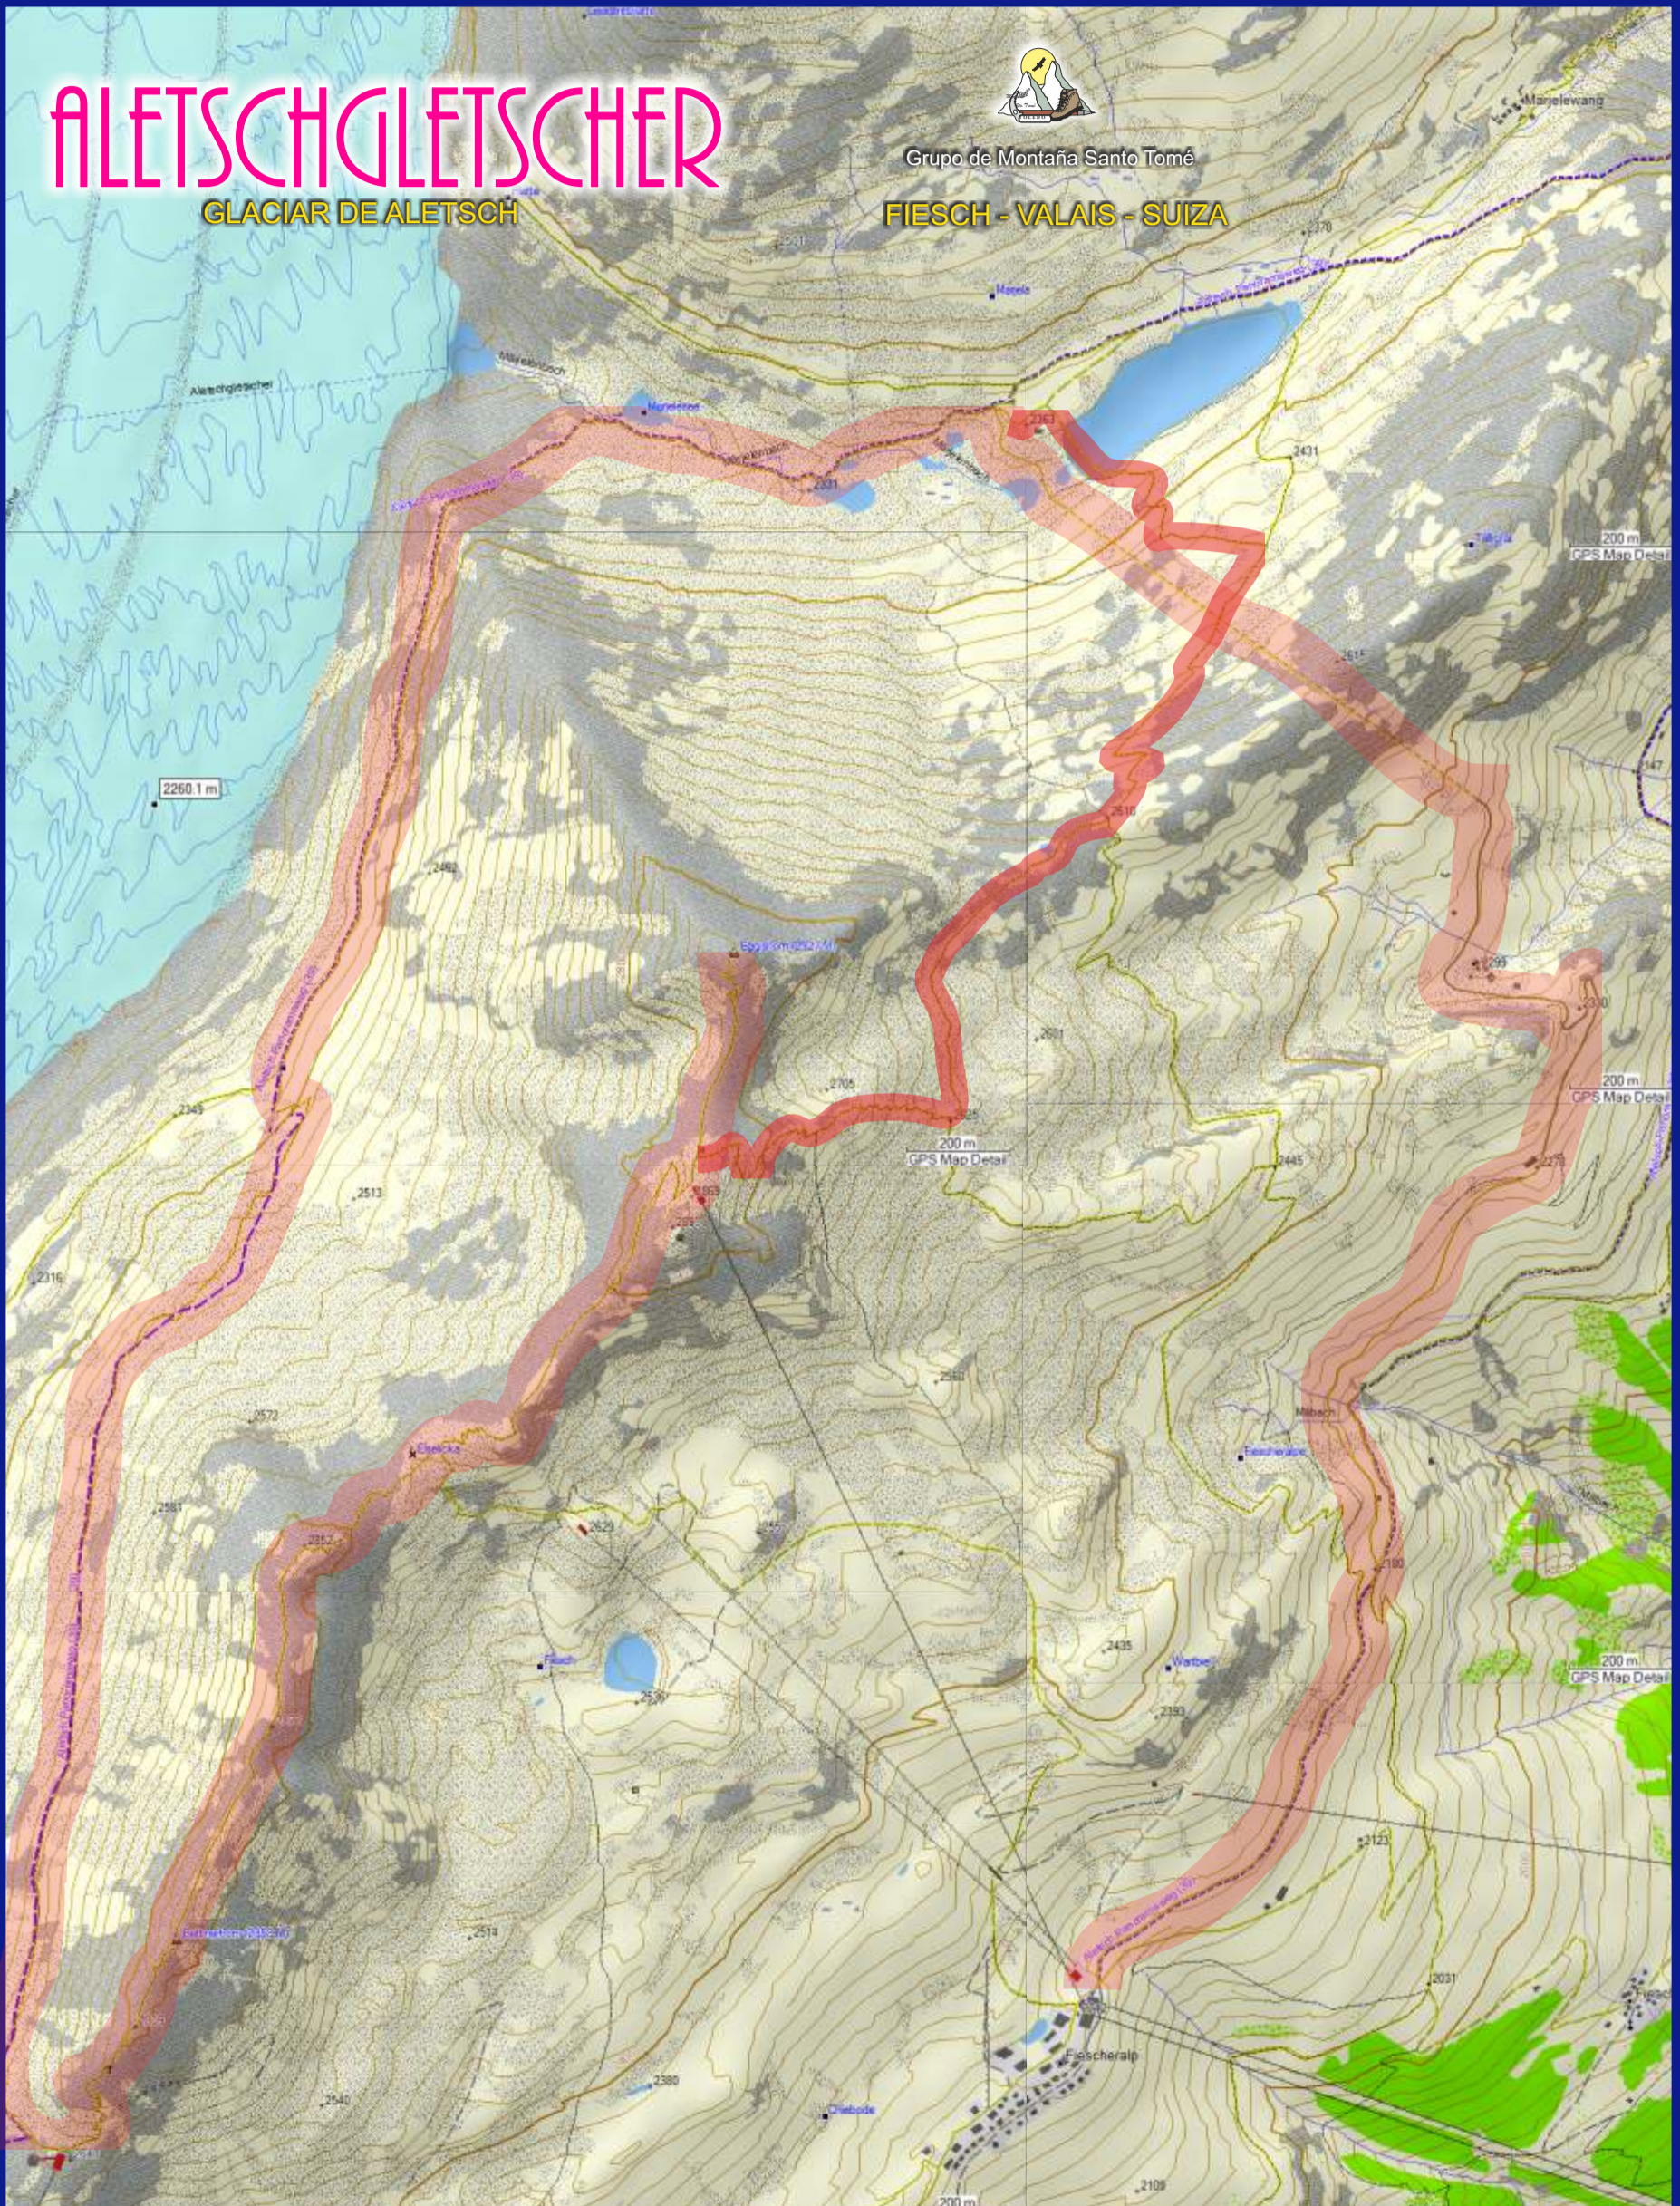

ALETSCHEGLETSCHER

GLACIAR DE ALETSCHE

Grupo de Montaña Santo Tomé

FIESCH - VALAIS - SUIZA

Hörnli Hütte

Refugio Hörli

MATTERHORN